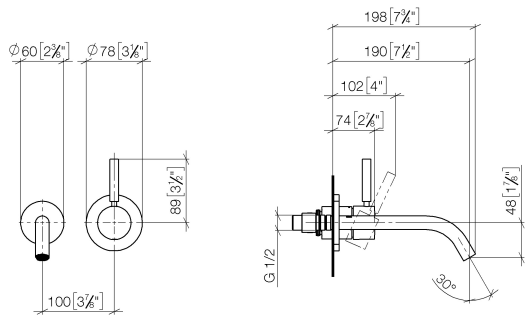

META Waschtisch-Wand-Einhandbatterie ohne Ablaufgarnitur - Light Gold gebürstet

META

36 860 660

- Ausladung 190 mm
- starrer Auslauf
- runder luftangereicherter Strahl
- Bohrungsdurchmesser Auslauf 37 mm
- Bohrungsdurchmesser Einhandbatterie 57 mm
- Rosette für Auslauf Ø 55 mm
- Rosette für Mischer Ø 78 mm
- Durchfluss max. 5,7 l/min
- bleifrei
- Dieses Produkt leistet einen Beitrag zur Erfüllung der Vorgaben von nachhaltigen Gebäudezertifizierungen, z.B. LEED®, BREEAM®, DGNB

Benötigtes Zubehör

UP-Wand-Einhandbatterie Mischer rechts - 35 816 970 90
 • ACHTUNG: Nicht für UP-Montage geeignet. Anschluss über Eckventile, Befestigung über Verschraubung mit der Rückwand.

Benötigtes Zubehör

UP-Wand-Einhandbatterie - 35 860 970 90
 • Min. Einbautiefe 80 mm
 • Max. Einbautiefe 95 mm

36 860 660
mm [inches]

Durchflussdiagramm

Wurfweitendiagramm

Zertifikate

DVGW_DW- WRAS_2107018.
6512DN0435.

36 860 660

Ersatzteilstückliste

Nr.	Artikelnummer	Benennung	Verbaumenge	Lieferzeit
1	09 24 03 072 10 90	Nippel	1	2
2	90 24 03 280 00 90	Nippel	1	2
3	09 31 11 112 90	Stift	1	60
4	90 28 22 323 00-27	Auslauf	1	30
5	90 20 66 007 00-27	Griff	1	30
6	09 11 02 288-27	Haube	1	60
7	90 27 62 011 00-27	Rosette	1	30
8	90 15 05 064 01 90	Kartusche	1	2
9	90 30 09 064 00 90	Schlüssel	1	2