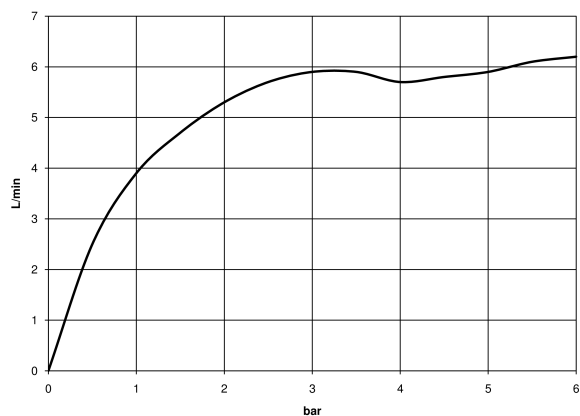

Durchflussdiagramm