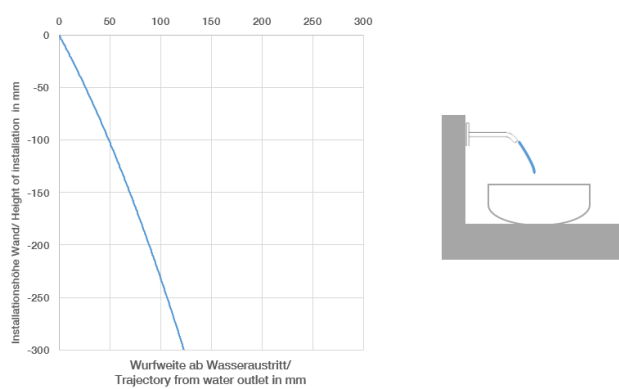

META Waschtisch-Wand-Einhandbatterie ohne Ablaufgarnitur - Light Gold gebürstet

META

36 860 660

- Ausladung 190 mm
- starrer Auslauf
- runder luftangereicherter Strahl
- Bohrungsdurchmesser Auslauf 37 mm
- Bohrungsdurchmesser Einhandbatterie 57 mm
- Rosette für Auslauf Ø 55 mm
- Rosette für Mischer Ø 78 mm
- Durchfluss max. 5,7 l/min
- bleifrei
- Dieses Produkt leistet einen Beitrag zur Erfüllung der Vorgaben von nachhaltigen Gebäudezertifizierungen, z.B. LEED®, BREEAM®, DGNB

UP-Wand-Einhandbatterie - 35 860 970 90
 • Min. Einbautiefe 80 mm
 • Max. Einbautiefe 95 mm

36 860 660
mm [inches]

Durchflussdiagramm

Wurfweitendiagramm

Zertifikate

DVGW_DW- WRAS_2107018.
6512DN0435.

36 860 660